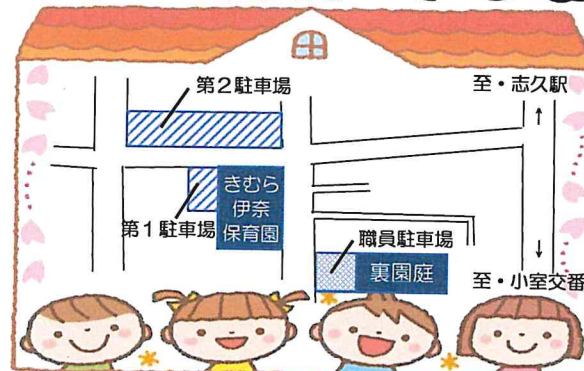

●利用時間…毎週火・木・金 10:30～11:15頃まで

●未就園児の親子を対象に保育士と一緒に季節の歌を歌ったり、製作などを行っています。
（活動内容は、活動予定カレンダーをご確認ください♪）

※予約制 各3組

電話相談

毎週月～金 9:30～14:30

育児のお悩みなどお気軽にお電話ください♪
☎048-723-3300

クリスマス会

12月23日（木）10:30～

12月24日（金）10:30～

親子で楽しく歌を歌ったり、
クリスマス製作をして楽しみませんか？

外遊び

12月7日（火）10:30～

12月9日（木）10:30～

寒さに負けず！
園庭で楽しく遊びましょう！！

★おたのしみ会（誕生会）★

12月21日（火） 全年齢合同で行います♪

★誕生月のお友達は、前日9:00より予約を受け付けます。誕生月のお友達は手形をとりま
ますので、早めにお越しください。

★誕生月ではないお友達の予約は、前日9:30より受け付けます。

みんなでゲームをしたり、出し物を見たり…楽しく過ごしましょう♪

お車でお越しの際は、第1駐車場・第2駐車場をお使いください。

お正月飾り

12月14日（火）10:30～

12月16日（木）10:30～

12月17日（金）10:30～

可愛いお正月飾りを作って
新しい年を迎えませんか？

すくすくらっぴー子育て

12月2日（木）川崎病

12月3日（金）川崎病

12月9日（木）ぜんそく

12月10日（金）ぜんそく

12月17日（金）子どもの視野

12月24日（金）子どもの視野